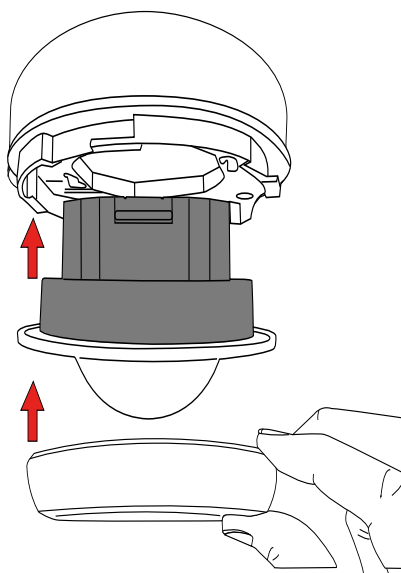

Dados Técnicos

Tensão:	110 - 240 V
Dimensões:	Ø 80 x 61 mm
Alimentação:	0,3 W
Área de deteção:	horizontal 360° (Montagem no tecto)
Alcance:	máx. Ø 8 m transversal máx. Ø 4,8 m em direção a máx. Ø 3,2 m atividade sentada
Superfície monitorizada (aproximação)	50 m ² / 2,5 m Altura de montagem

Dimensions 93317

Dimensions 93317

Range diagramm

Wiring diagramms

Dimensions

Dimensions

Range diagramm

Wiring diagramms

Dimensions

Dimensions