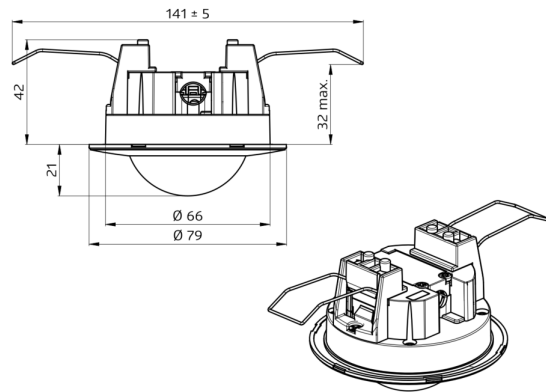

Dados Técnicos

Tensão:	110 - 240 V
Dimensões:	Ø 80 x 61 mm
Alimentação:	0,3 W
Área de deteção:	horizontal 360° (Montagem no tecto)
Alcance:	máx. Ø 8 m transversal máx. Ø 4,8 m em direção a máx. Ø 3,2 m atividade sentada
Superfície monitorizada (aproximação)	50 m ² / 2,5 m Altura de montagem

Acessórios

Descrição	Cor	Referência	Número EAN
IR-BL	-	93055	4007529930555
Kit de montagem BL2-SM	Branco	93256	4007529932566
Kit de montagem BL2-FM	Branco	93251	4007529932511
Ø 200 x 90 mm	Branco	92199	4007529921997
Kit RC supressor de arco elétrico	Branco	10880	4007529108800
Mini kit RC supressor de arco elétrico	Preto	10882	4007529108824

Dimensions 93317

Dimensions 93317

Range diagramm

Wiring diagramms

Dimensions

Dimensions

Range diagramm

Wiring diagramms

Dimensions

Dimensions