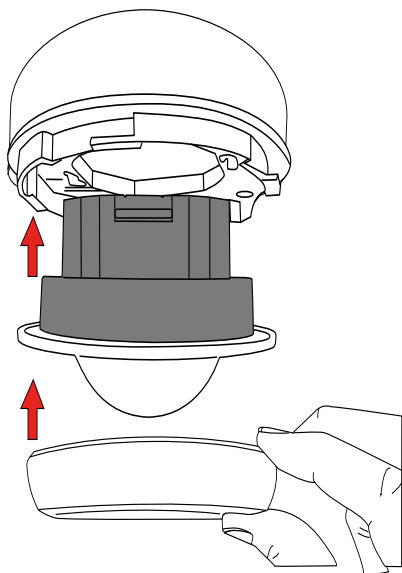

Dados Técnicos

Tensão:	110 - 240 V
Dimensões:	Ø 80 x 61 mm
Alimentação:	0,3 W
Área de deteção:	horizontal 360° (Montagem no tecto)
Alcance:	máx. Ø 8 m transversal máx. Ø 4,8 m em direção a máx. Ø 3,2 m atividade sentada
Superfície monitorizada (aproximação)	50 m ² / 2,5 m Altura de montagem

Dimensions 93317

Dimensions 93317

Range diagramm

Wiring diagramms

Dimensions

Dimensions

Range diagramm

Wiring diagramms

Dimensions

Dimensions