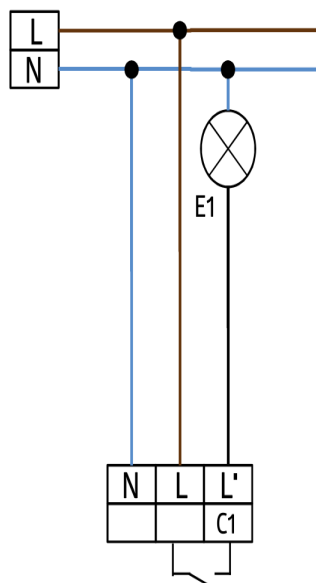

Dados Técnicos

Tensão:	110 - 240 V
Dimensões:	Ø 80 x 61 mm
Alimentação:	0,3 W
Área de deteção:	horizontal 360° (Montagem no tecto)
Alcance:	máx. Ø 8 m transversal máx. Ø 4,8 m em direção a máx. Ø 3,2 m atividade sentada
Superfície monitorizada (aproximação)	50 m ² / 2,5 m Altura de montagem

Dimensions 93317

Dimensions 93317

Range diagramm

Wiring diagramms

Dimensions

Dimensions

Range diagramm

Wiring diagramms

Dimensions

Dimensions