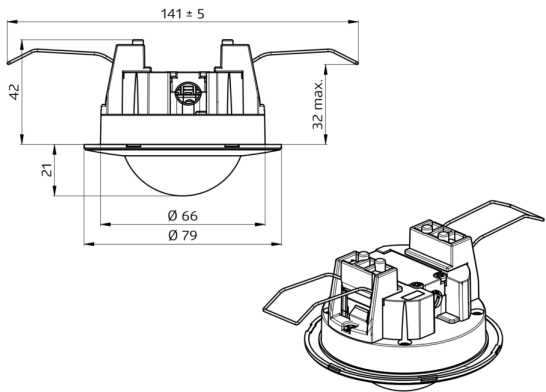

Dados Técnicos

Tensão:	110 - 240 V
Dimensões:	Ø 80 x 61 mm
Alimentação:	0,3 W
Área de deteção:	horizontal 360° (Montagem no tecto)
Alcance:	máx. Ø 8 m transversal máx. Ø 4,8 m em direção a máx. Ø 3,2 m atividade sentada
Superfície monitorizada (aproximação)	50 m ² / 2,5 m Altura de montagem

Ligações e cabos: 0,5 - 1,5 mm² para fios rígidos

Potência: 1000 W, cos ϕ = 1
500 VA, cos ϕ = 0,5
200 W LED

Tipo de contato: 1x Micro contato, Contato NA

Temporização de funcionamento: 15 s - 60 min

Valor limite de acendimento: 10 - 2000 Lux

Dimensions 93317

Dimensions 93317

Range diagramm

Wiring diagramms

Dimensions

Dimensions

Range diagramm

Wiring diagramms

Dimensions

Dimensions