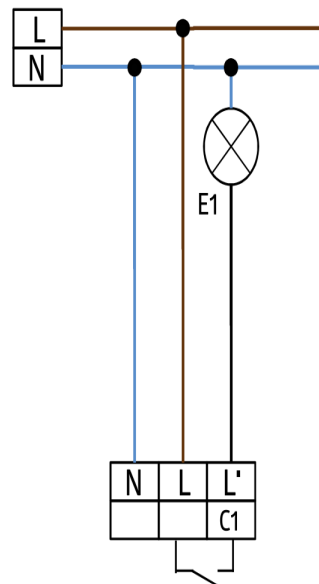

Dados Técnicos

Tensão:	110 - 240 V
Dimensões:	Ø 80 x 61 mm
Alimentação:	0,3 W
Área de deteção:	horizontal 360° (Montagem no tecto)
Alcance:	máx. Ø 8 m transversal máx. Ø 4,8 m em direção a máx. Ø 3,2 m atividade sentada
Superfície monitorizada (aproximação)	50 m ² / 2,5 m Altura de montagem

Acessórios

Descrição	Cor	Referência	Número EAN
IR-BL	-	93055	4007529930555
Kit de montagem BL2-SM	Branco	93256	4007529932566
Kit de montagem BL2-FM	Branco	93251	4007529932511
Ø 200 x 90 mm	Branco	92199	4007529921997
Kit RC supressor de arco elétrico	Branco	10880	4007529108800
Mini kit RC supressor de arco elétrico	Preto	10882	4007529108824

Dimensions 93317

Dimensions 93317

Range diagramm

Wiring diagramms

Dimensions

Dimensions

Range diagramm

Wiring diagramms

Dimensions

Dimensions